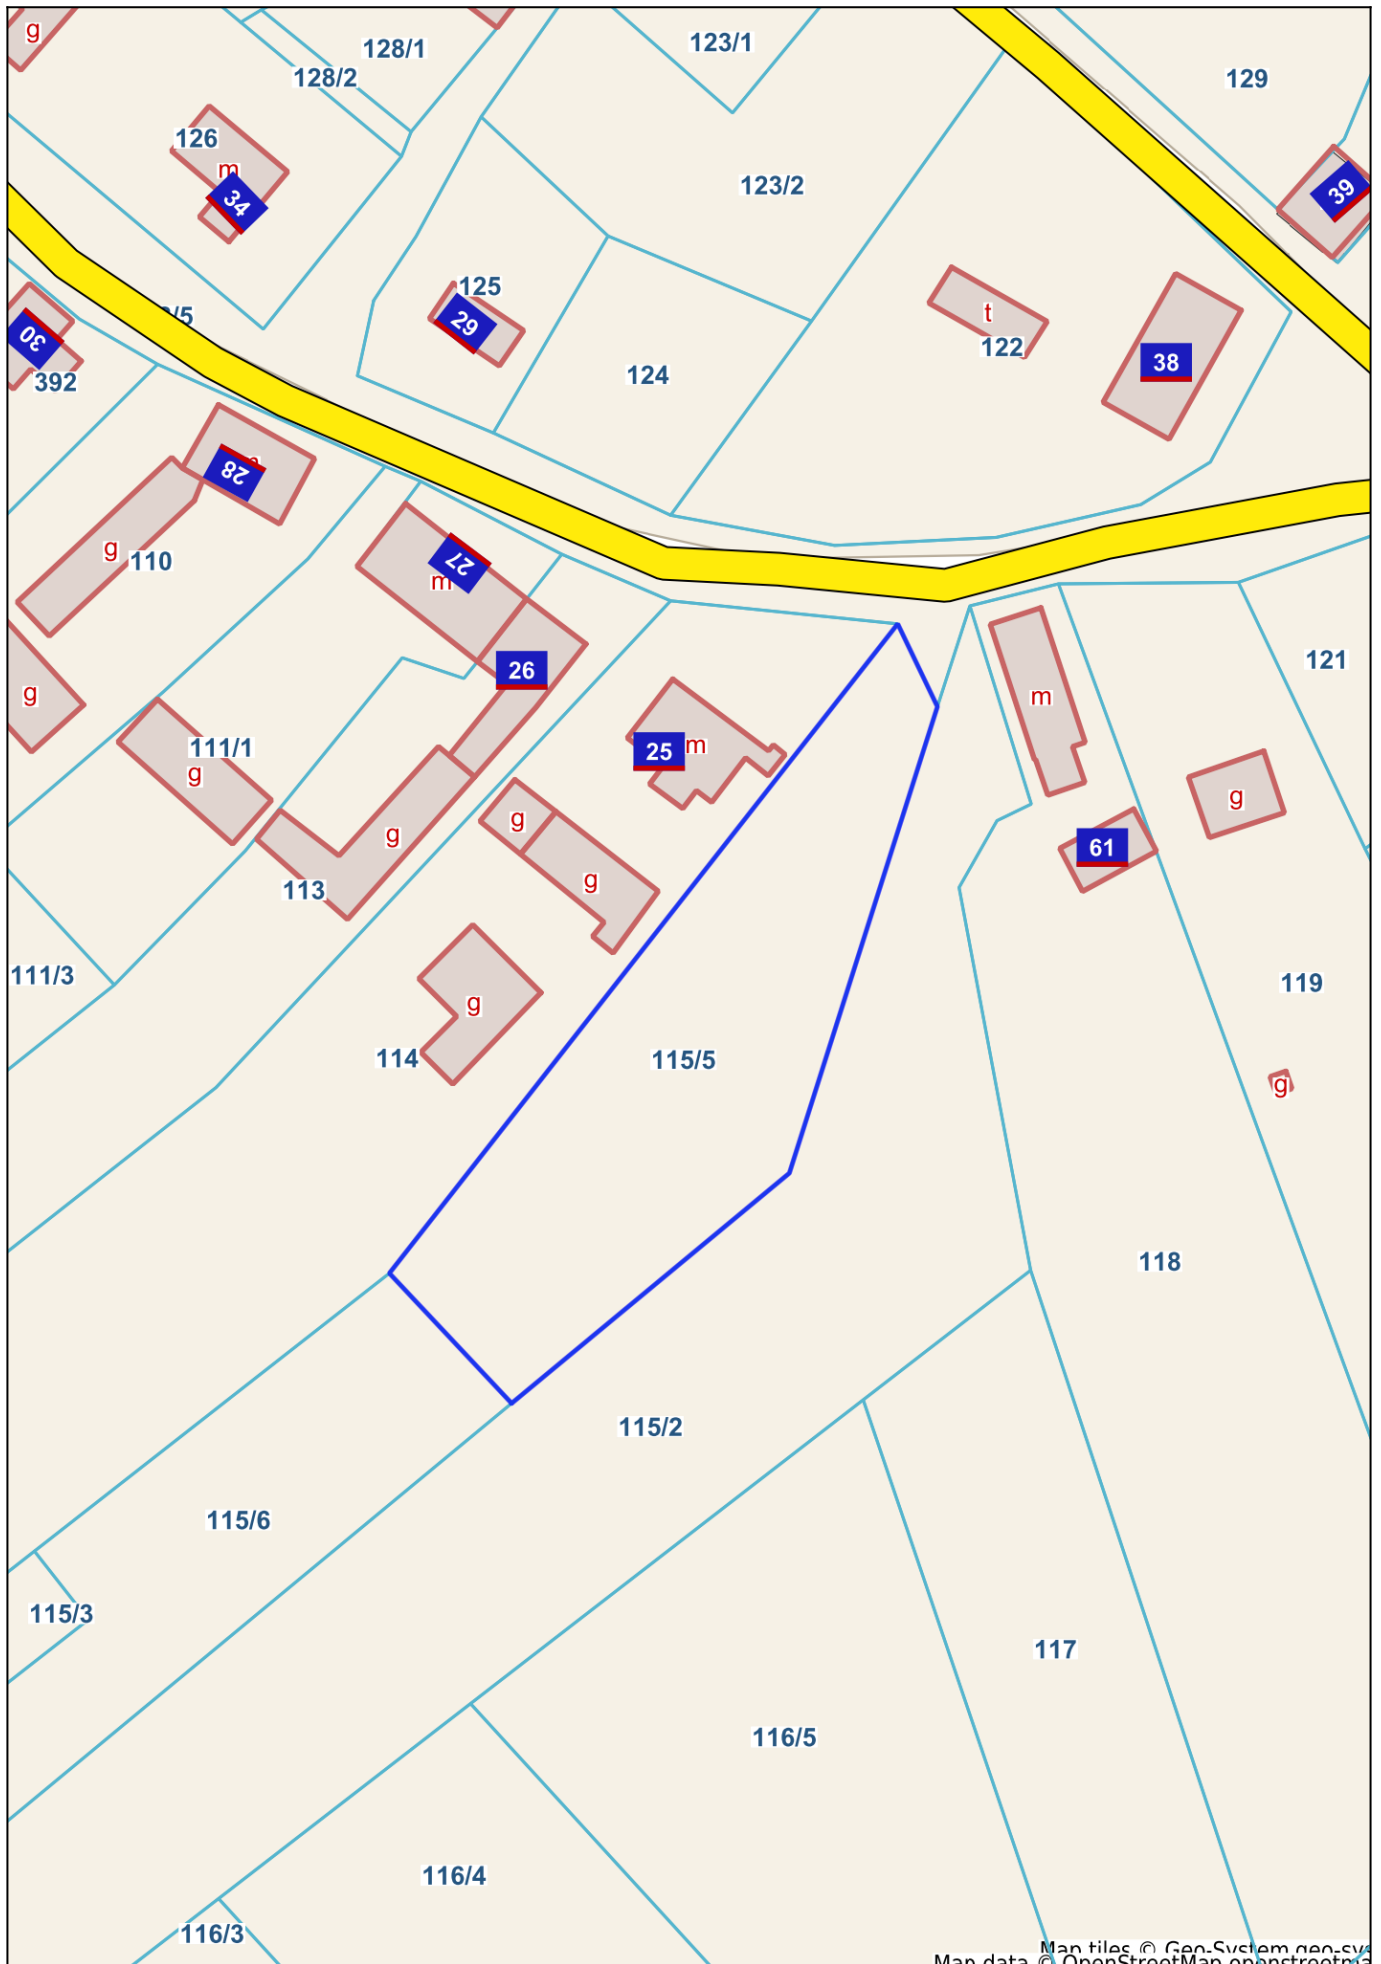

Szydłowo - System Informacji Przestrzennej

skala 1 : 1000

Map tiles © Geo-System geo-sys
Map data © OpenStreetMap openstreetmap